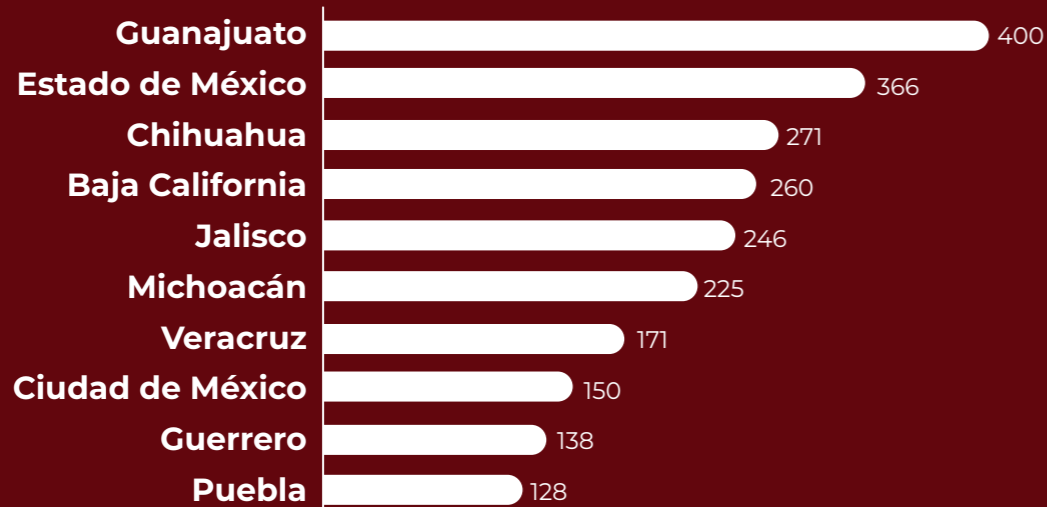

## MUJERES

### La CNDH ante la pandemia por COVID-19

Los estados que concentran el mayor número de homicidios dolosos de mujeres y feminicidios son:

Fuente: Secretariado Ejecutivo del Sistema Nacional de Seguridad Pública (SESNSP)